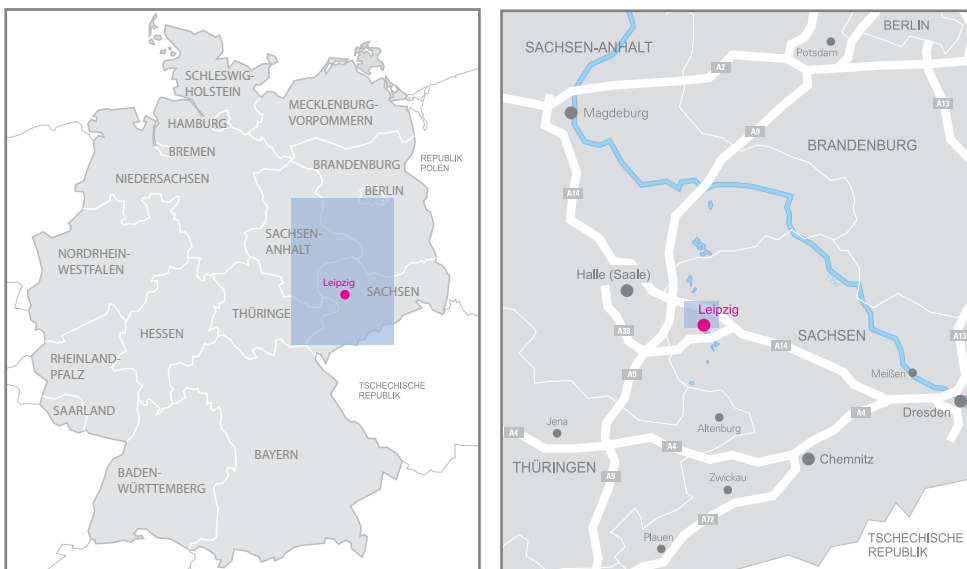

ANFAHRT

Lage in Deutschland und Sachsen

Lausitzer und Mitteldeutsche
Bergbau-Verwaltungsgesellschaft mbH

LMBV mbH

Betrieb Mitteldeutschland

Walter-Köhn-Straße 2, 04356 Leipzig

Telefon 0341 2222-0

Die LMBV, Betrieb Mitteldeutschland, finden Sie nahe des neuen Messegeländes der Stadt Leipzig. Auf der A14, aus Dresden kommend, benutzen Sie bitte die Anschlussstelle Leipzig Messegelände, aus Richtung Schkeuditzer Kreuz benutzen Sie die Anschlussstelle Leipzig-Mitte und folgen jeweils der Ausschilderung zum „Sachsenpark“.