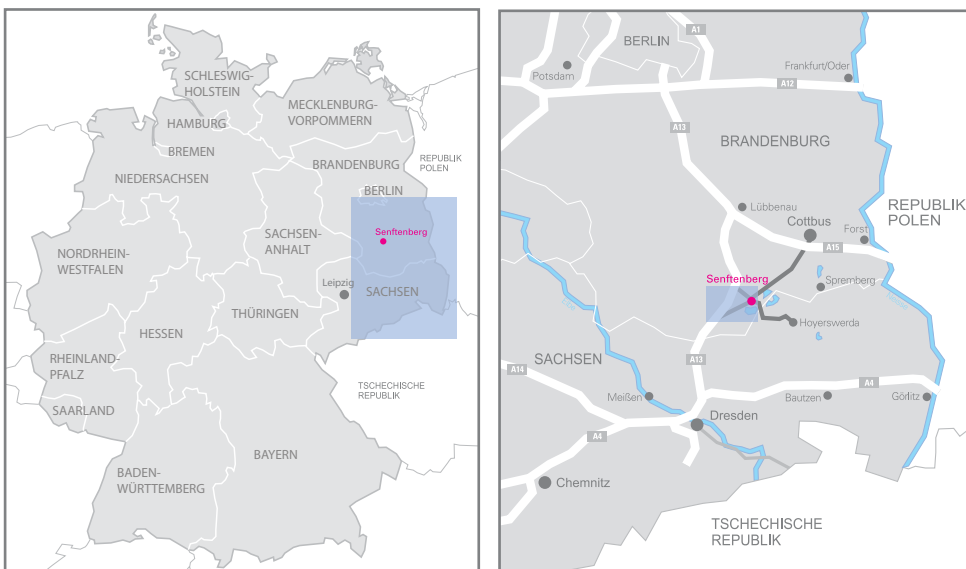

# ANFAHRT

Lausitzer und Mitteldeutsche  
Bergbau-Verwaltungsgesellschaft mbH

## Lage in Deutschland und Brandenburg

#### Zentrale und Betrieb Lausitz

Knappenstraße 1, 01968 Senftenberg

Telefon 03573 84-0

Die LMBV, Zentrale und Betrieb Lausitz, finden Sie in Senftenberg. Dort ist der Sitz des Unternehmens. Sie erreichen Senftenberg über die A13, aus Norden kommend über die Anschlussstelle Klettwitz, aus Süden kommend über die Anschlussstelle Ruhland/Senftenberg. Die Knappenstraße befindet sich am Ortsrand von Senftenberg in Richtung Hoyerswerda.